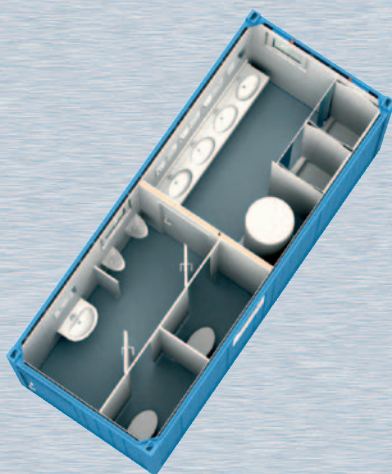

Saniteetikontti - hygienia ja puhtaus korkeimmalla tasolla!

Saniteetikontti tapahtuman yhteydessä

CTX-saniteetikontti:

- nopea asentaminen paikan päällä
- heti käytettävissä
- kestävä teräsrakenne
- täydellinen ja miellyttävä varustelu

Käsienpesualtaat korkealuokkaista muovia

WC-tila

Suihkukaappi

Kontit voidaan mukauttaa yksilöllisesti - pohjapiirroksesimerkkejä:

Saniteettikontti 20'

WC-kontti 20'
naiset/miehet

Suihkukontti 20'

Mitat (mm) ja painot (kg):

Tyyppi	ulko			sisä			Paino**
	Pituus	Leveys	Korkeus*	Pituus	Leveys	Korkeus*	
SA 10'	2.989	2.435	2.800	2.715	2.160	2.480	alkaen 1.600
SA 16'	4.885	2.435	2.800	4.610	2.160	2.480	alkaen 2.050
SA 20'	6.055	2.435	2.800	5.780	2.160	2.480	alkaen 2.700