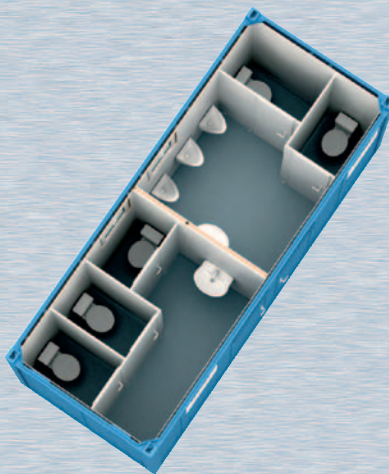

Saniteetikontti - hygienia ja puhtaus korkeimmalla tasolla!

Saniteetikontti tapahtuman yhteydessä

CTX-saniteetikontti:

- nopea asentaminen paikan päällä
- heti käytettävissä
- kestävä teräsrakenne
- täydellinen ja miellyttävä varustelu

Käsienpesualtaat korkealuokkaista muovia

WC-tila

Suihkukaappi

Kontit voidaan mukauttaa yksilöllisesti - pohjapiirroksesimerkkejä:

Saniteettikontti 20'

WC-kontti 20'
naiset/miehet

Suihkukontti 20'

Mitat (mm) ja painot (kg):

Tyyppi	ulko			sisä			Paino**
	Pituus	Leveys	Korkeus*	Pituus	Leveys	Korkeus*	
SA 10'	2.989	2.435	2.800	2.715	2.160	2.480	alkaen 1.600
SA 16'	4.885	2.435	2.800	4.610	2.160	2.480	alkaen 2.050
SA 20'	6.055	2.435	2.800	5.780	2.160	2.480	alkaen 2.700